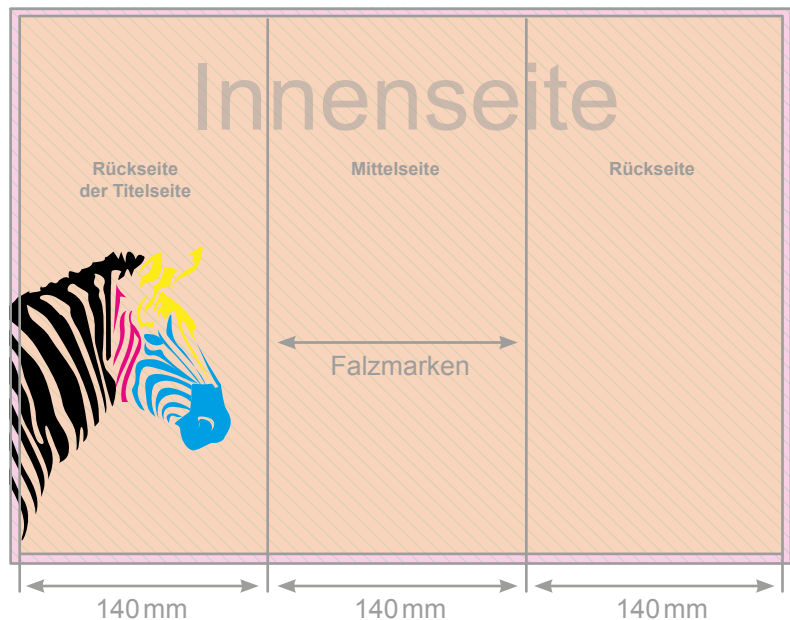

Vorlage Folder A3

6-seitig Zickzackfalz

Hier erhalten Sie die wichtigsten Informationen zur Gestaltung Ihres Folders.

Wichtige Objekte oder Texte müssen mindestens 5 mm vom Rand entfernt platziert werden.

Das gestrichelte Feld ist der Beschnitt (B), dieser Teil wird nach dem Drucken abgeschnitten. Objekte die bis an den Rand reichen müssen in den Beschnitt gelegt werden.

An der gestrichelten Linie wird Ihr Produkt in das Endformat (F) beschnitten.