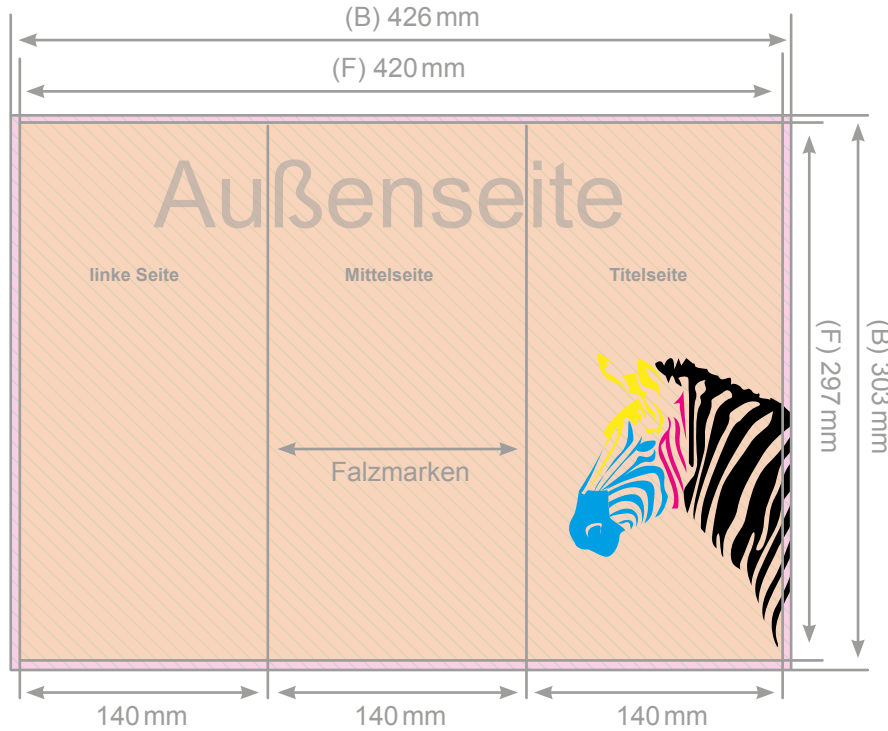

Vorlage Folder A3

6-seitig Zickzackfalz

Hier erhalten Sie die wichtigsten Informationen zur Gestaltung Ihres Folders.

Wichtige Objekte oder Texte müssen mindestens 5 mm vom Rand entfernt platziert werden.

Das gestrichelte Feld ist der Beschnitt (B), dieser Teil wird nach dem Drucken abgeschnitten. Objekte die bis an den Rand reichen müssen in den Beschnitt gelegt werden.

An der gestrichelten Linie wird Ihr Produkt in das Endformat (F) beschnitten.